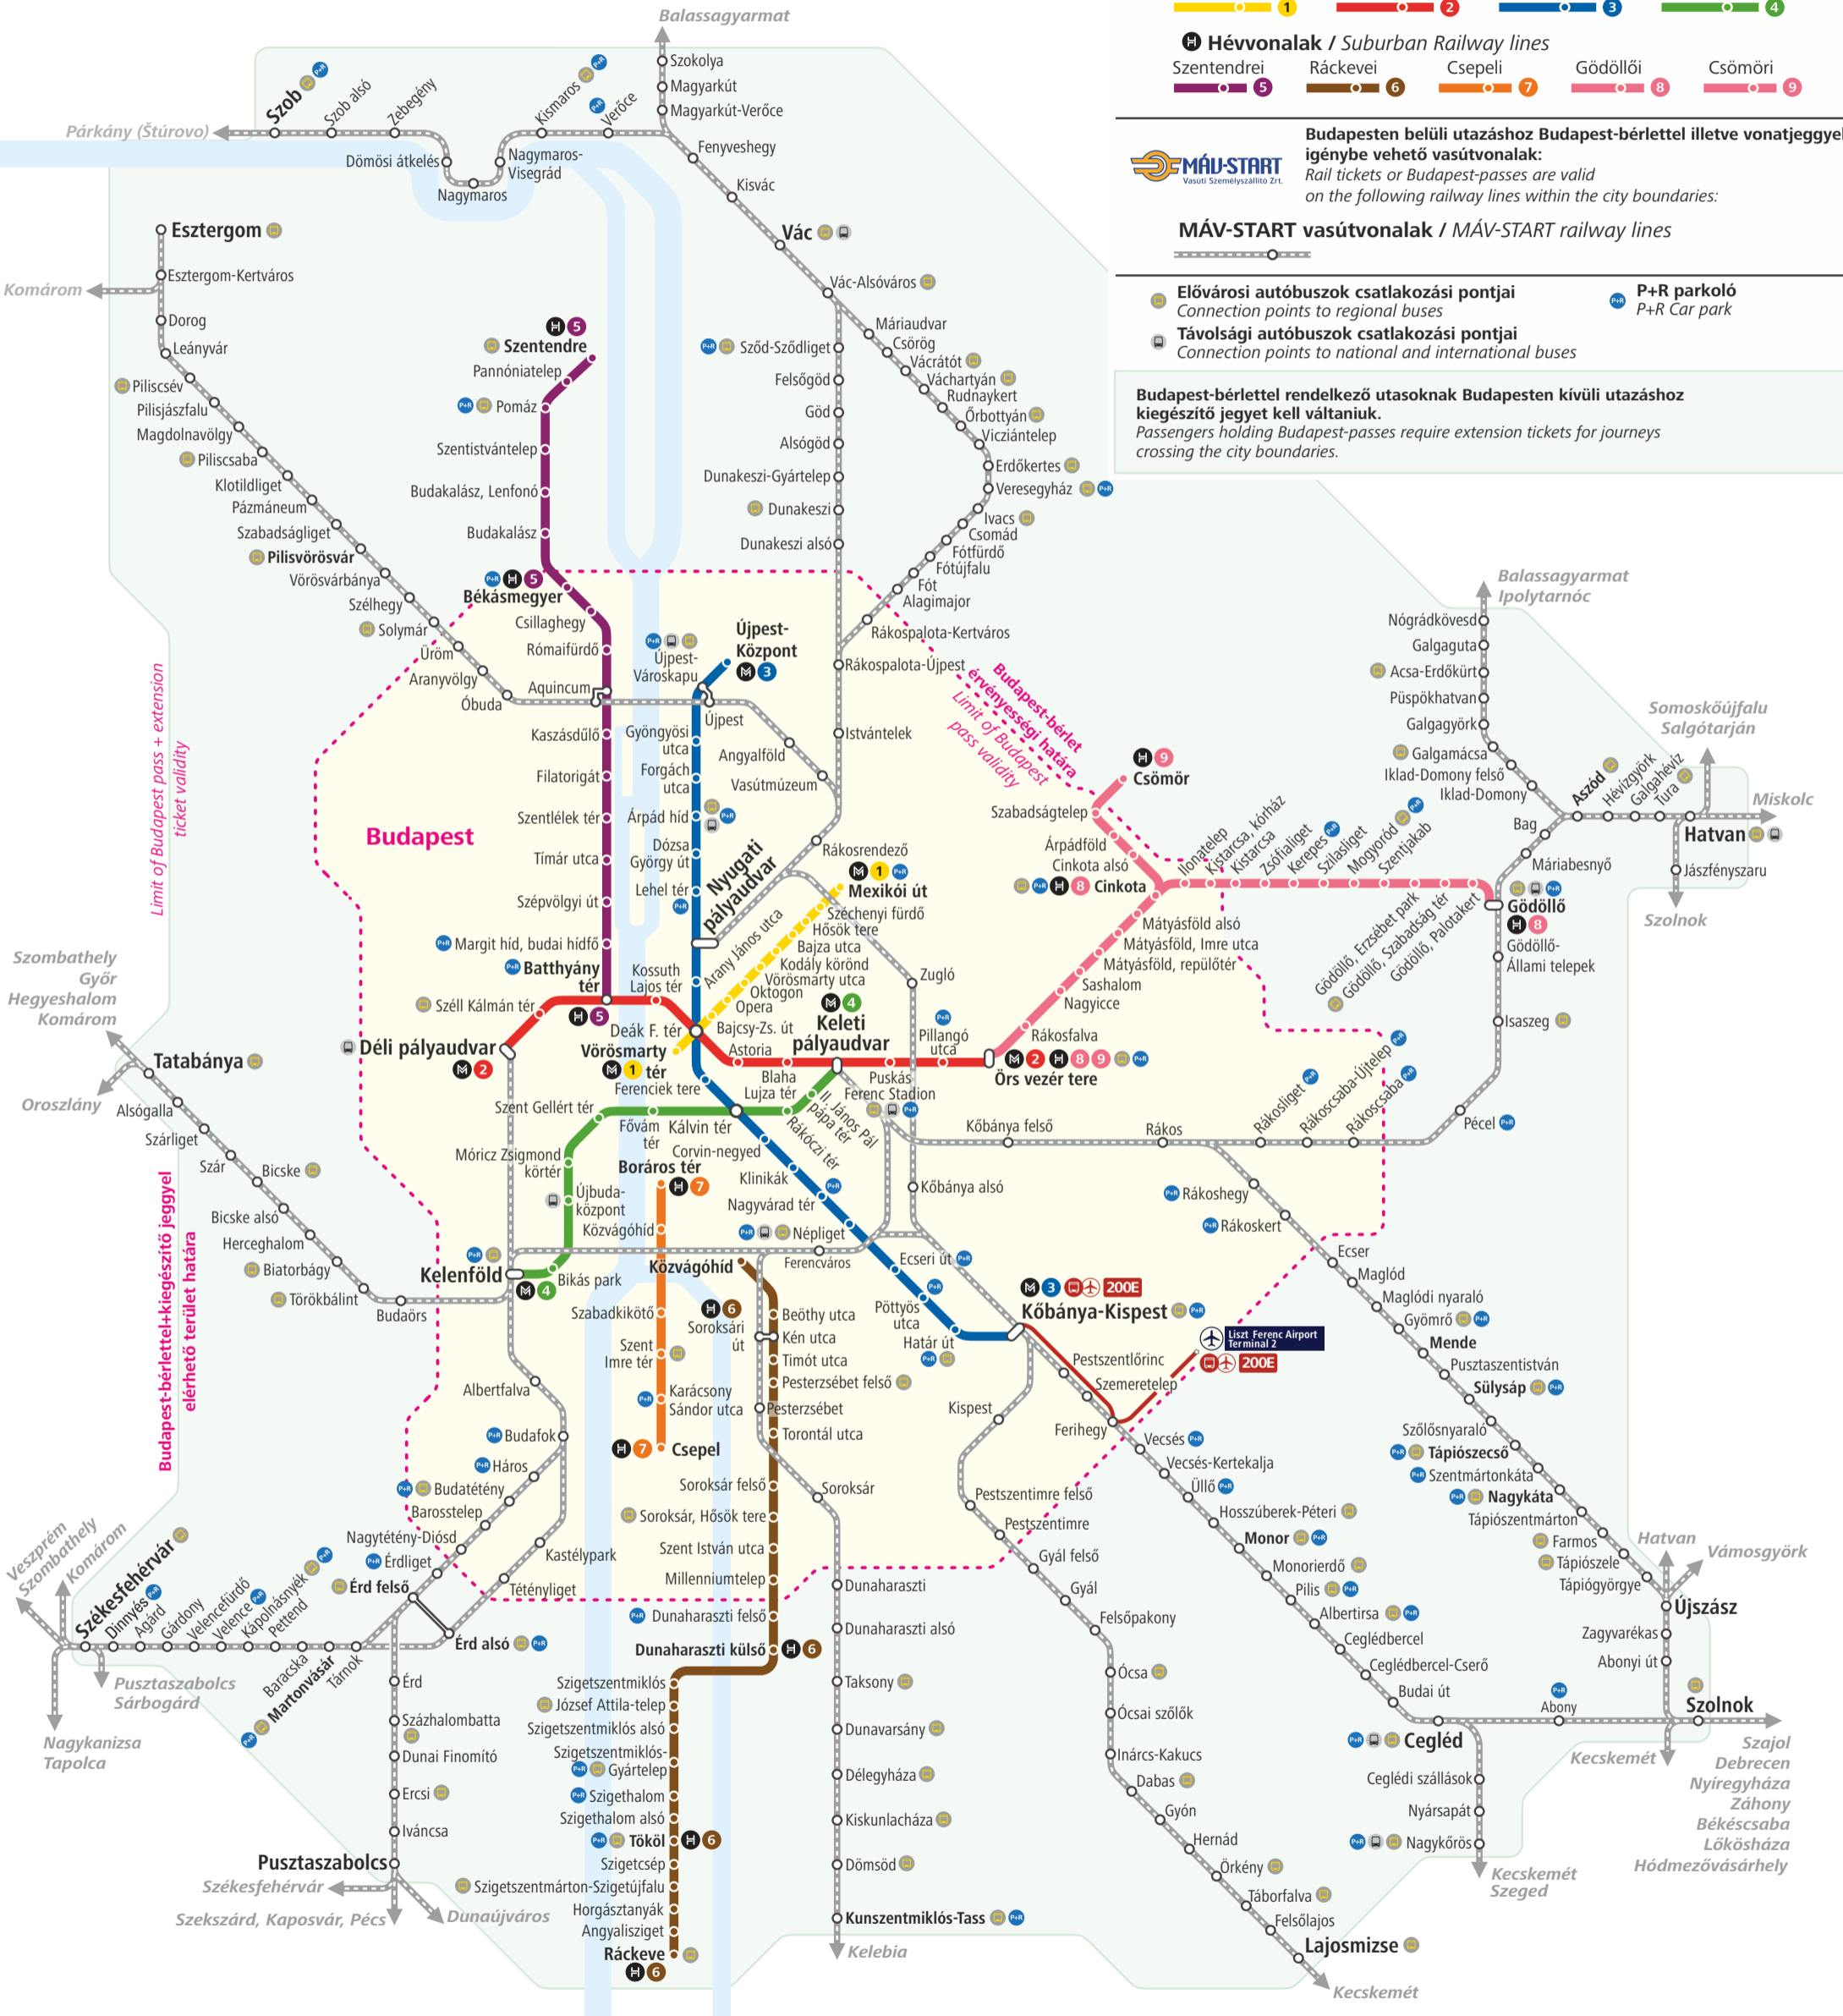

Budapest és környékének vasúti hálózata

Railway Network of Budapest and Vicinity

Budapesten belüli utazáshoz BKK vonaljeggyel illetve Budapest-bérlettel igénybe vehető vonalak:
BKK single tickets or Budapest-passes are valid on the following lines within the city boundaries:

- **M** **Metróvonalak / Metro lines**
  - 1 (Yellow)
  - 2 (Red)
  - 3 (Blue)
  - 4 (Green)
- **H** **Hévvonalak / Suburban Railway lines**
  - 5 Szentendrei (Purple)
  - 6 Ráckevei (Brown)
  - 7 Csepeli (Orange)
  - 8 Gödöllői (Pink)
  - 9 Csömöri (Red)

Budapesten belüli utazáshoz Budapest-bérlettel illetve vonatjeggyel igénybe vehető vasútvonalak:
Rail tickets or Budapest-passes are valid on the following railway lines within the city boundaries:

MÁV-START vasútvonalak / MÁV-START railway lines

- **Elővárosi autóbuszok csatlakozási pontjai**
  Connection points to regional buses
- **P+R parkoló**
  P+R Car park
- **Távolsági autóbuszok csatlakozási pontjai**
  Connection points to national and international buses

Budapest-bérlettel rendelkező utasoknak Budapesten kívüli utazáshoz kiegészítő jegyet kell váltaniuk.
Passengers holding Budapest-passes require extension tickets for journeys crossing the city boundaries.

A térkép az összes Budapest-bérlettel illetve kiegészítő jeggyel elérhető állomást és megállóhelyet tartalmazza.
This map shows all the railway stations and stops which can be reached using Budapest passes and extension tickets.