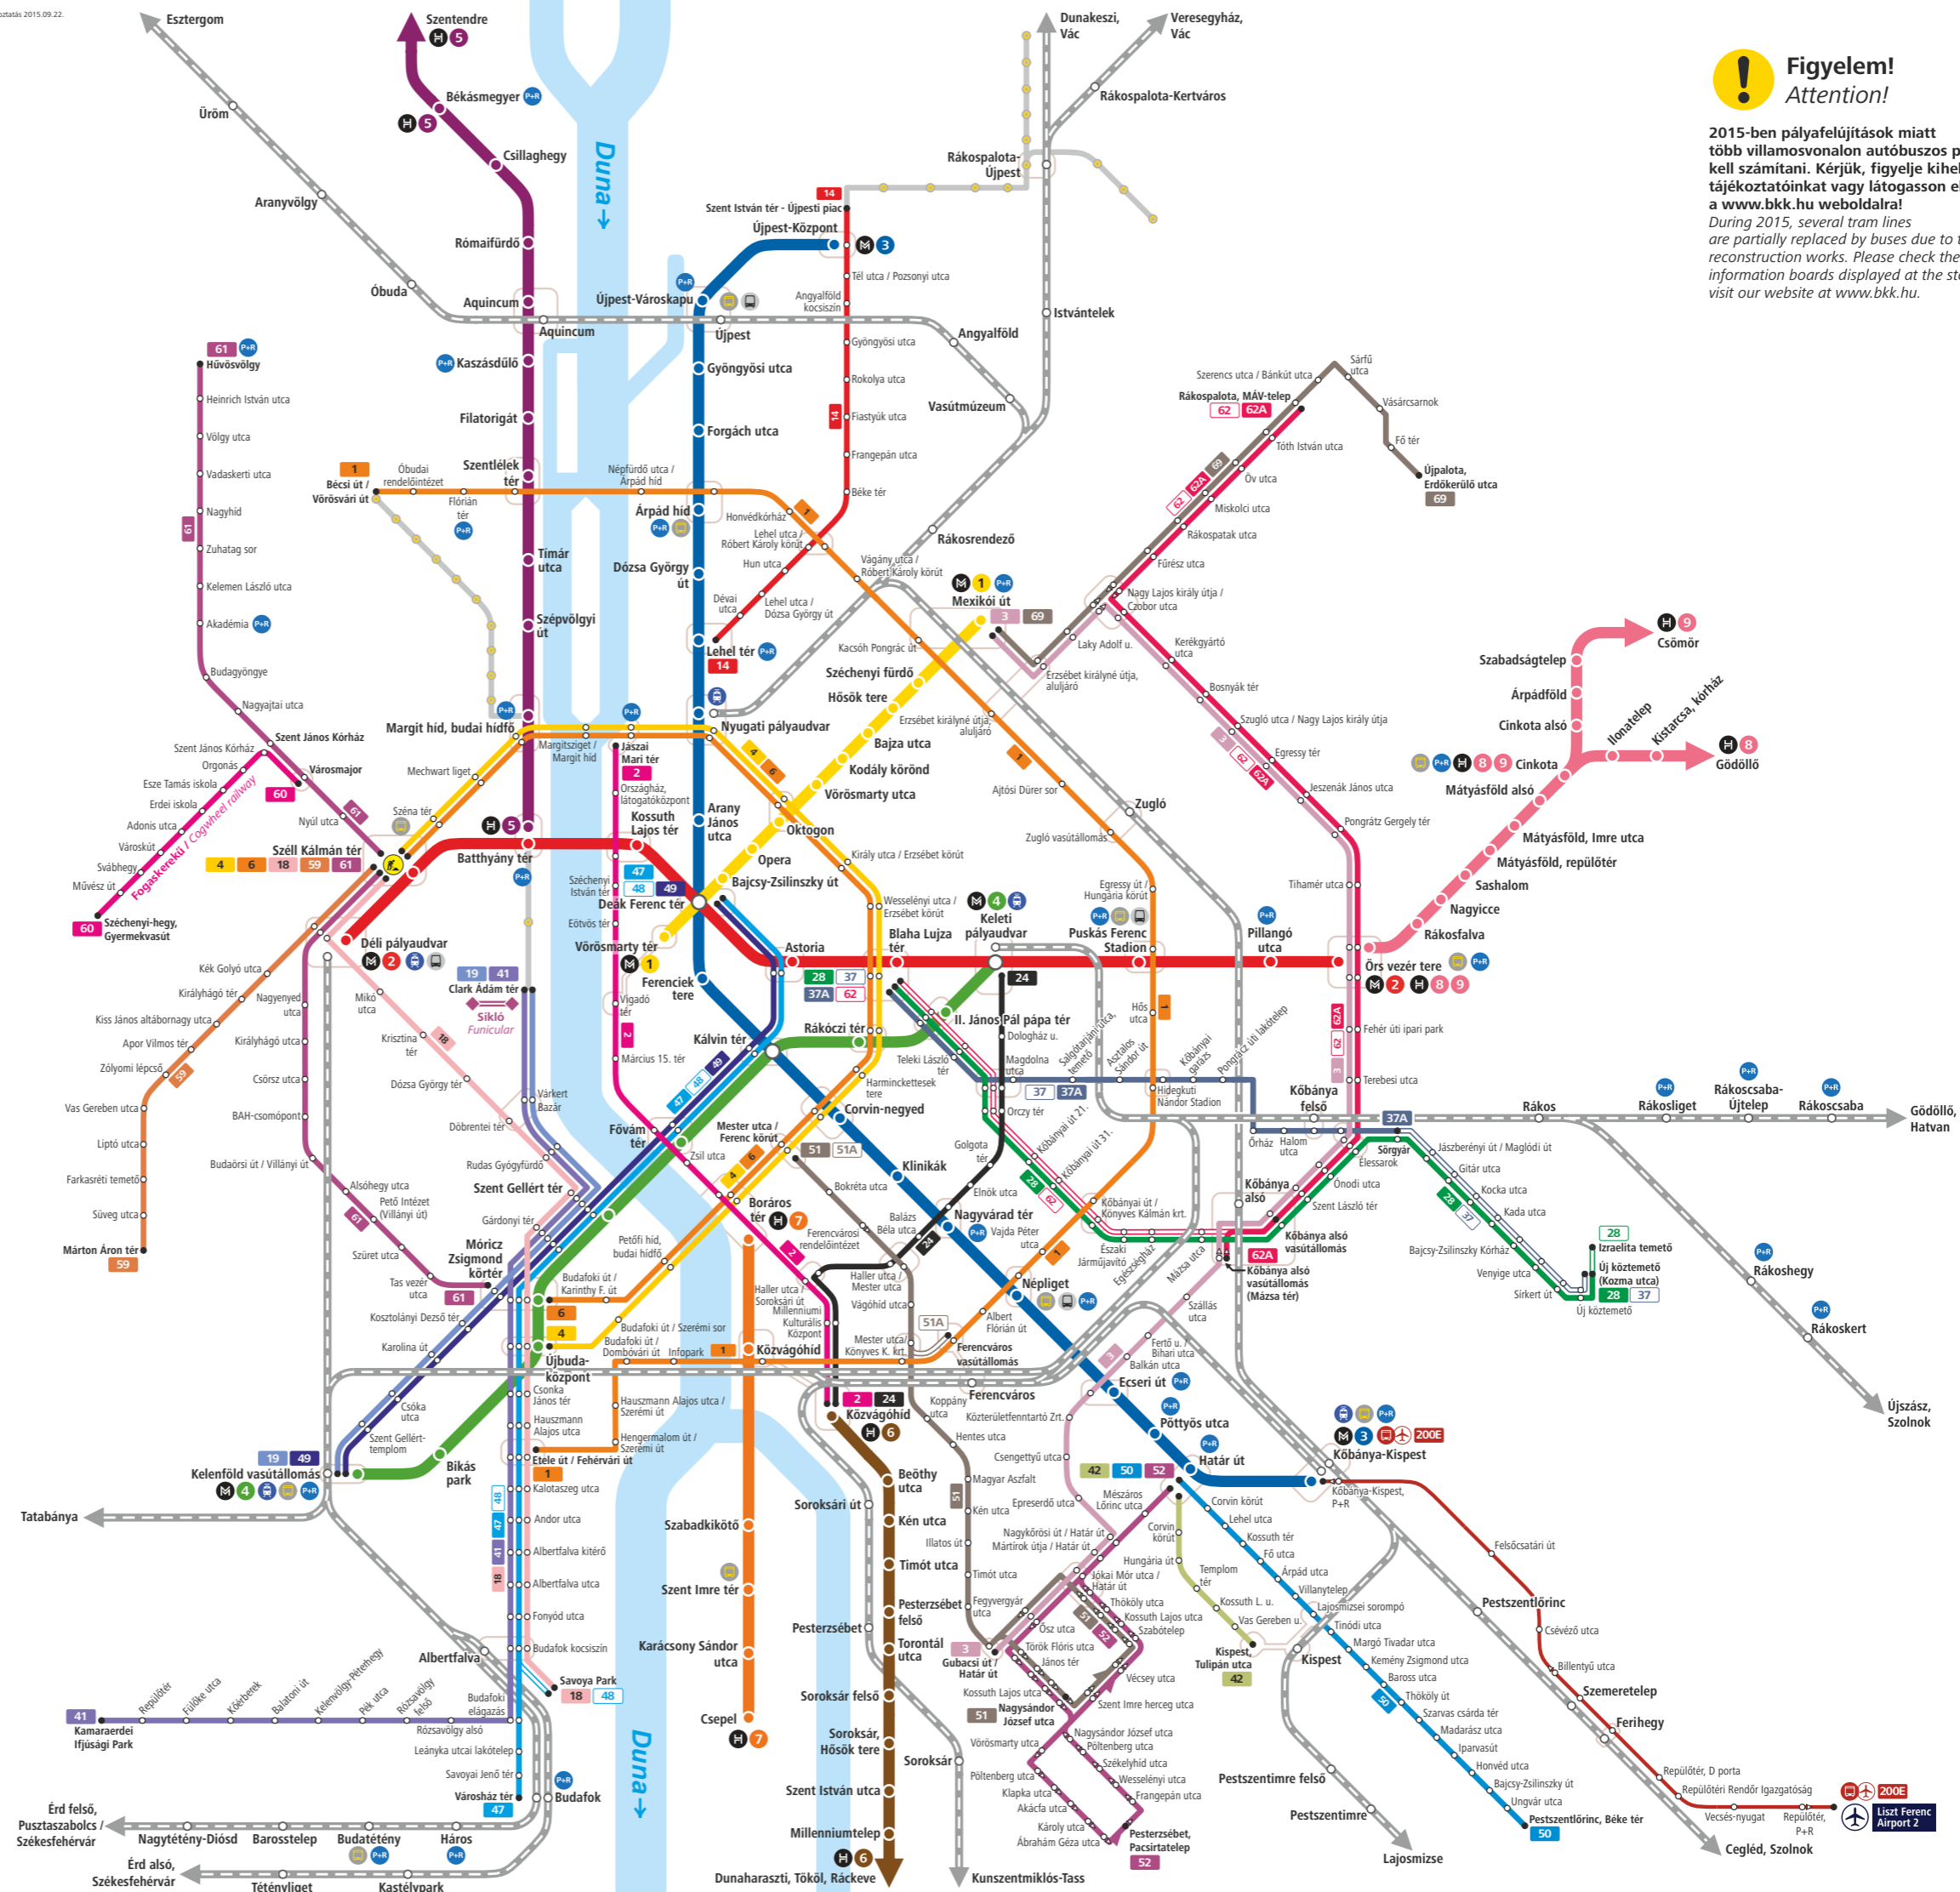

Villamosvonalak / Tram lines

- **1** Bécsi út / Vörösvári út ↔ Etele út / Fehérvári út
- **2** Jászai Mari tér ↔ Közvágóhid H
- **3** Mexikói út M ↔ Gubacsi út / Határ út
- **4** Széll Kálmán tér M ↔ Újbuda-központ M
- **6** Széll Kálmán tér M ↔ Móricz Zsigmond körtér M
- **12** nem közlekedik / service suspended
- **14** Lehel tér M ↔ Szent István tér - Újpesti piac
- **18** Széll Kálmán tér M ↔ Savoya Park
- **19** Clark Ádám tér ↔ Kelenföld vasútállomás M
- **24** Keleti pályaudvar M ↔ Közvágóhid H
- **28** Blaha Lujza tér M ↔ Új köztemető (Kozma utca) ↔ Izraelita temető
- **37** Blaha Lujza tér M ↔ Új köztemető (Kozma utca)
- **37A** Blaha Lujza tér M ↔ Sörgyár
- **41** Clark Ádám tér ↔ Kamaraderi Ifjúsági Park
- **42** Határ út M ↔ Kispeszt, Tulipán utca
- **47** Deák Ferenc tér M ↔ Városház tér
- **48** Deák Ferenc tér M ↔ Savoya Park
- **49** Deák Ferenc tér M ↔ Kelenföld vasútállomás M
- **50** Határ út M ↔ Pestszentlőrinc, Béke tér
- **51** Mester utca / Ferenc körút ↔ Nagysándor József utca
- **51A** Mester utca / Ferenc körút ↔ Ferencváros vasútállomás
- **52** Határ út M ↔ Pesterzsébet, Pacsirtatelep
- **59** Széll Kálmán tér M ↔ Márton Áron tér
- **60** Városmajor ↔ Széchenyi-hegy, Gyermekvasút
- **61** Hűvösvölgy ↔ Széll Kálmán tér M
- **62** Blaha Lujza tér M (Népszínház utca) ↔ Rákospalota, MÁV-telep
- **62A** Kőbánya alsó vasútállomás (Máza tér) ↔ Rákospalota, MÁV-telep
- **69** Mexikói út M ↔ Újpalota, Erdőkerülő utca

Kiemelt autóbuszvonal / Selected bus line

- **200E** Kőbánya-Kispest M ↔ Liszt Ferenc Airport 2

Figyelem!
Attention!

2015-ben pályafelújítások miatt több villamosvonalon autóbuszos pótlásra kell számítani. Kérjük, figyelje kihelyezett tájékoztatóinkat vagy látogasson el a www.bkk.hu weboldalra!
During 2015, several tram lines are partially replaced by buses due to track reconstruction works. Please check the information boards displayed at the stops or visit our website at www.bkk.hu.